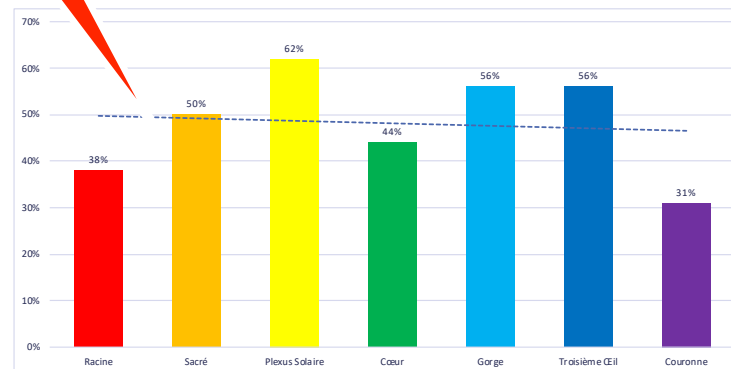

TEST N°2

Tous les chakras sont ouverts et harmonisés

TEST CHAKRAS

30-nov-20

Racine	19%
Sacré	0%
Plexus Solaire	38%
Cœur	38%
Gorge	31%
Troisième Œil	62%
Couronne	31%

TEST N°3

TEST CHAKRAS

11-déc-20

Racine	38%
Sacré	50%
Plexus Solaire	62%
Cœur	44%
Gorge	56%
Troisième Œil	56%
Couronne	31%

TEST FINAL Après séance