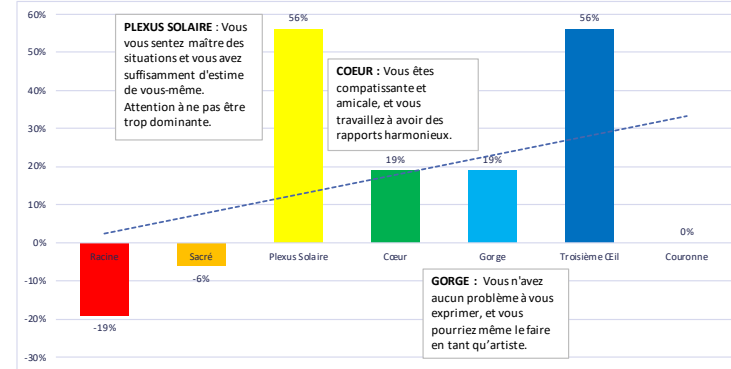

TEST N°1 Avant séance

TEST CHAKRAS

10-oct-20

Racine	-50%
Sacré	-44%
Plexus Solaire	0%
Cœur	-25%
Gorge	0%
Troisième Œil	31%
Couronne	0%

EVOLUTION « 3 SÉANCES »

TEST CHAKRAS

11-nov-20

Racine	-19%
Sacré	-6%
Plexus Solaire	56%
Cœur	19%
Gorge	19%
Troisième Œil	56%
Couronne	0%

TEST N°2

Tous les chakras sont ouverts et harmonisés

TEST CHAKRAS

30-nov-20

Racine	19%
Sacré	0%
Plexus Solaire	38%
Cœur	38%
Gorge	31%
Troisième Œil	62%
Couronne	31%

TEST N°3

TEST CHAKRAS

11-déc-20

Racine	38%
Sacré	50%
Plexus Solaire	62%
Cœur	44%
Gorge	56%
Troisième Œil	56%
Couronne	31%

TEST FINAL Après séance