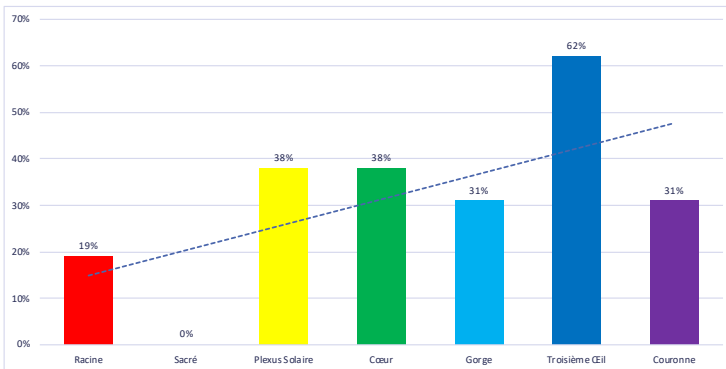

TEST N°1 Avant séance

TEST CHAKRAS

10-oct-20

Racine	-50%
Sacré	-44%
Plexus Solaire	0%
Cœur	-25%
Gorge	0%
Troisième Œil	31%
Couronne	0%

EVOLUTION « 3 SÉANCES »

TEST CHAKRAS

11-nov-20

Racine	-19%
Sacré	-6%
Plexus Solaire	56%
Cœur	19%
Gorge	19%
Troisième Œil	56%
Couronne	0%

TEST N°2

Tous les chakras sont ouverts et harmonisés

TEST CHAKRAS

30-nov-20

Racine	19%
Sacré	0%
Plexus Solaire	38%
Cœur	38%
Gorge	31%
Troisième Œil	62%
Couronne	31%

TEST N°3

TEST CHAKRAS

11-déc-20

Racine	38%
Sacré	50%
Plexus Solaire	62%
Cœur	44%
Gorge	56%
Troisième Œil	56%
Couronne	31%

TEST FINAL Après séance