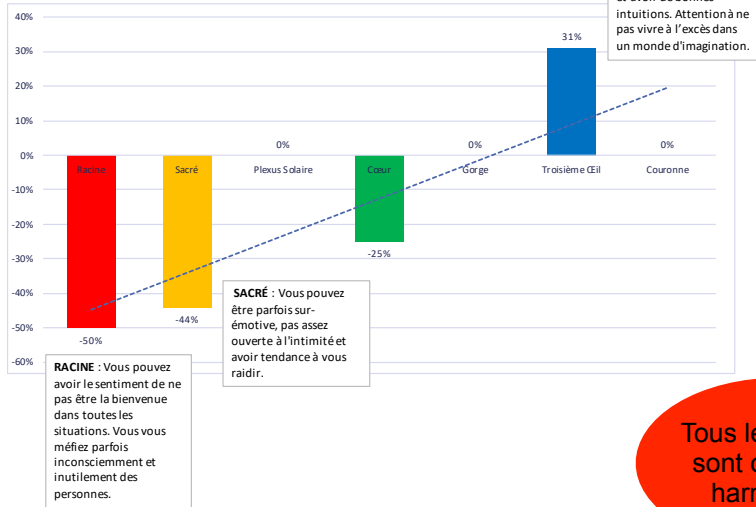

TEST N°1 Avant séance

TEST CHAKRAS

10-oct-20

Racine	-50%
Sacré	-44%
Plexus Solaire	0%
Cœur	-25%
Gorge	0%
Troisième Œil	31%
Couronne	0%

EVOLUTION « 3 SÉANCES »

TEST CHAKRAS

11-nov-20

Racine	-19%
Sacré	-6%
Plexus Solaire	56%
Cœur	19%
Gorge	19%
Troisième Œil	56%
Couronne	0%

TEST N°2

Tous les chakras sont ouverts et harmonisés

TEST CHAKRAS

30-nov-20

Racine	19%
Sacré	0%
Plexus Solaire	38%
Cœur	38%
Gorge	31%
Troisième Œil	62%
Couronne	31%

TEST N°3

TEST CHAKRAS

11-déc-20

Racine	38%
Sacré	50%
Plexus Solaire	62%
Cœur	44%
Gorge	56%
Troisième Œil	56%
Couronne	31%

TEST FINAL Après séance